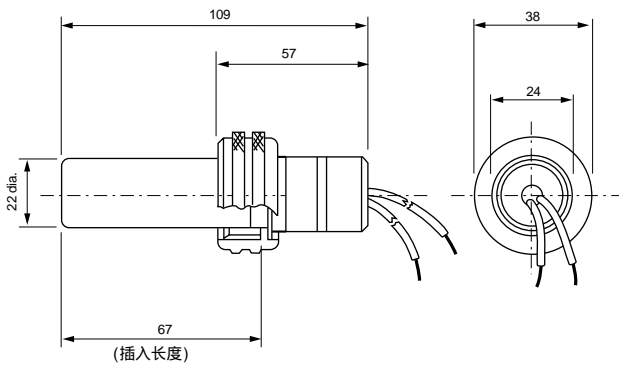

C7035A

小型火焰监测器

C7035A是一小型紫外线火焰监测器，与带放大器的烧嘴控制器一同使用。这一火焰监测器带有引线可安装在不便观察的地方，其密封结构耐压34.5KPa。

规格书

引线长度 约 180cm

· 使用说明书资料号：CP-UM-5245

尺寸

(单位:mm)

选型表

型号	环境温度	安装	可组合的烧嘴控制器	重量
C7035A1064J	-40 ~ +120	Rp1 (PS1)管连接	R4750C, R4780C, RA890G	320g
129464NJ	紫外线光电管 C7035A			(可换元件)
191284	C7035A的铝护罩			(可换元件)