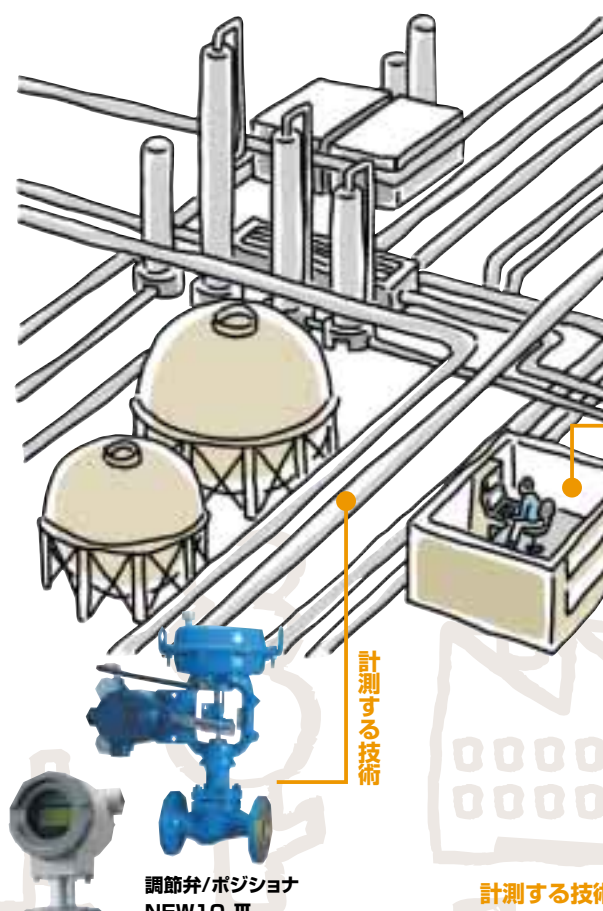

産業設備を管理

オートメーション・システム Industrial-DEO™
大規模な工業用プラントなどに使用され、高い信頼性と最新技術のもと様々な情報を一元管理します。

制御する技術

気体流量計 デジタルマスフローコントローラ CMQ™
ガス、酸素、空気各々の流量を制御します。

調節弁/ポジション NEW10-III

産業機械・設備などに組み込まれ、モノの有無を検出します。

光電センサ HPB

近接センサ FL7M