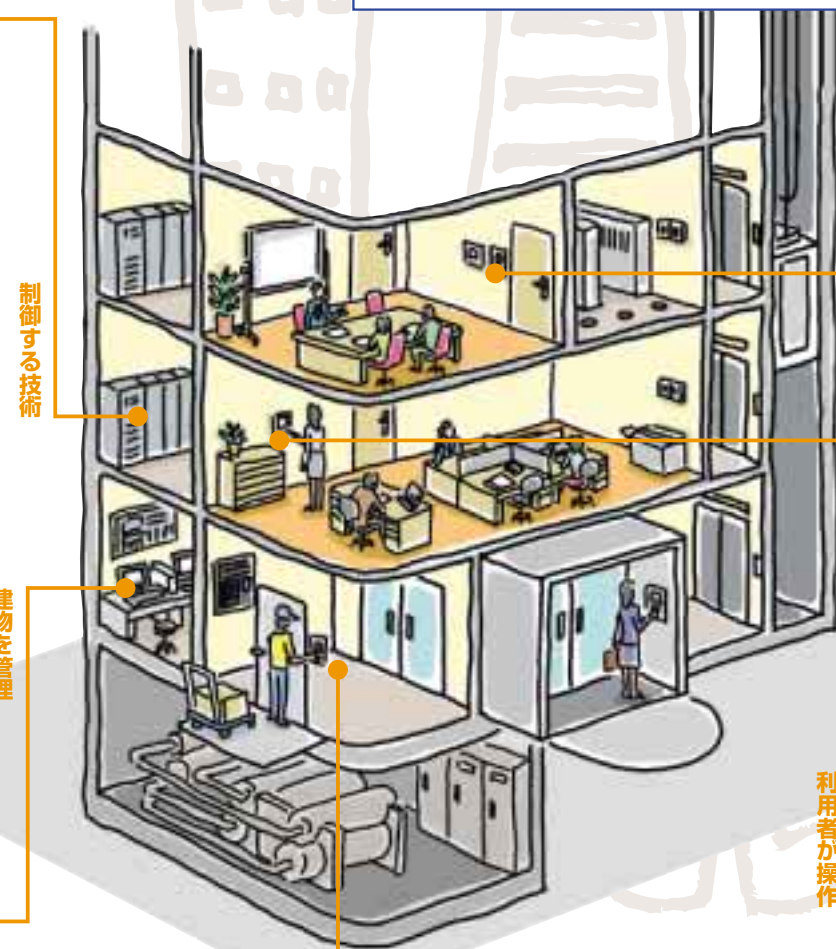

安全、かつ機能的、そして環境にやさしいビル。
そこで活動する人には快適で心地よい空間を提供します。

ビルシステム事業

ビルディング・オートメーションのパイオニアとして、オフィス・ホテル・工場・庁舎・病院・ホールなど建物の電気・空調・熱源・衛生・セキュリティ設備のきめ細やかな制御と統合管理をご提供しています。

デジタルコントローラ Inflex™ AC
温度・湿度などの各種空調制御と運転管理のための機能を備えています。

小形三方弁 ACTIVAL™
空調用の冷温水や蒸気を制御します。

温湿度センサ ネオセンサ
室内の温度・湿度を検出します。

集中操作器 ネオターミナル
使用者が温度・湿度の設定変更などを行うことができます。

指紋照合式出入管理装置 フレンドタッチ
キーやカードのかわりに「指紋」を利用して施錠を解除します。

ビルディングオートメーションシステム savic-net™ FX
ビルや建物の管理に使用され、高い信頼性と最新技術のもと様々な情報を一元管理します。