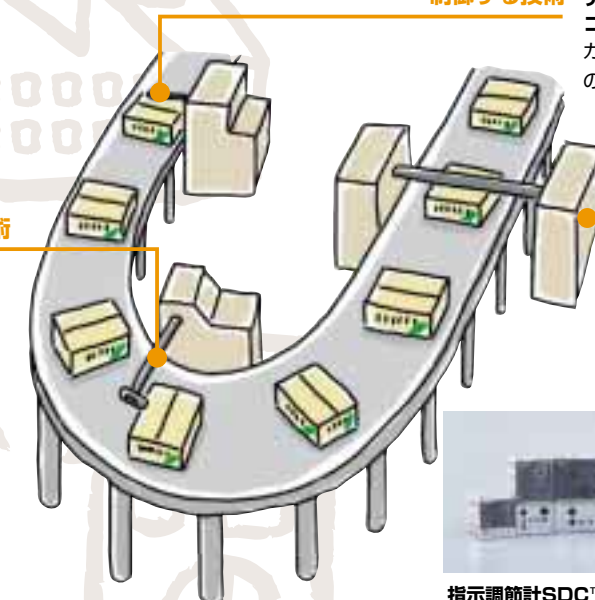

制御する技術

気体流量計 デジタルマスフローコントローラ CMQ™
ガス、酸素、空気各々の流量を制御します。

調節弁/ポジション NEW10-III

産業機械・設備などに組み込まれ、モノの有無を検出します。

光電センサ HPB

近接センサ FL7M

計測する技術

制御する技術

指示調節計SDC™シリーズ

様々な装置に組み込まれ、温度などのプロセス量を目標の値に制御します。

みんなが心地よく、安心して健やかに暮らすために、私たちにできることはもっとある。

ライフオートメーション関連事業

緊急通報サービスと地域密着型で心のこもった在宅介護サービスをご提供しています。また、環境ソリューションをご提供する環境事業、住宅用セントラル空調システムのホームコンフォート事業など社会的ニーズに応える事業を開拓しています。

安全センター
健康・医療に関する緊急通報サービスや健康相談サービスなど日々の生活をサポートしています。

下水流入量予測情報提供サービス
下水流入量予測情報を提供することにより、下水処理場の最適運転を支援し、放流水質の改善に貢献します。

トレーサナビ™
食の安全・安心への取り組みにより、生産者と消費者のコミュニケーションを目指します。

きくぼり™
冷暖房と優れた空気清浄力で、快適な空間を実現しています。