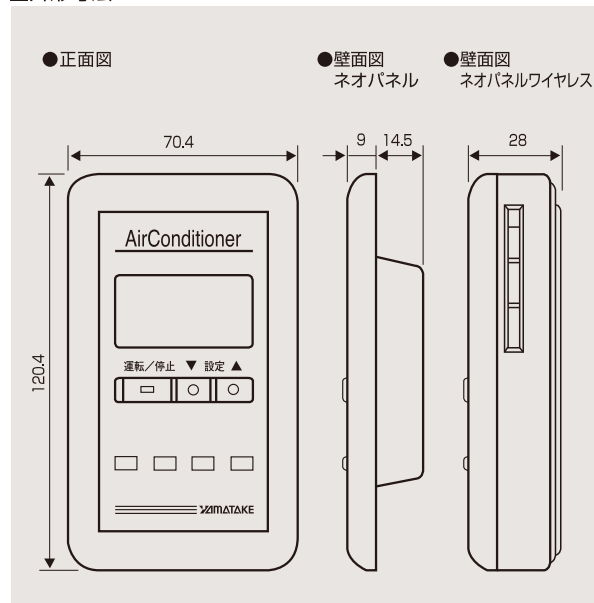

ベイルピンク

特長

- ワイヤレス通信もお選びいただけます。
- 空調の入/切や温度設定はもちろん、風量変更から室温表示まで、これ1台で行えます。
- 照明スイッチプレートと同形のすっきりしたデザイン。薄型・コンパクトですので、どのような室内にもよく合います。
- 各種の操作状況などを、見やすい液晶画面で表示します。
- 室内タイプに合わせて、全9色の豊富なカラーバリエーションからお好みに選べます。
- 施工・取付は至って簡単。工事の省力化が図れます。

① 外気温度/降雨状態表示

室内にいなから外気温度や降雨状態を確認できますので、お出かけの際に役立ちます。

② °F表示

温度の単位を°C(摂氏)から°F(華氏)に切り替えることも可能です。ホテルなどで外国人のお客様が使用されるときに喜ばれます。

③ タイマー延長

センター装置から設定されたタイムスケジュールを延長することもできますので、残業時などの空調にも対応できます。

■システム構成図

■製品仕様

項目	仕様	
	ネオパネル	ネオパネルワイヤレス
使用環境条件	温度:0~40℃ 湿度:10~75%RH(ただし結露しないこと) 振動:3.2m/s ² (0.33G) MAX (10~150Hz)	
電源	DC7~12V(コントローラより供給)	DC3V(リチウム電池より供給)
要部材料	本体・取付ベース・キー:ABS樹脂 シート:ポリカーボネート	
色	オフホワイト(標準色)、ペイルピンク、ペイルイエロー、ダークブラウン、 ダークシルバー、シルバー、ダークゴールド、ウォームホワイト、パールホワイト	
質量	80g	250g
設定レンジ	15~30℃(ただしコントローラにて設定上下限の指定が可能)	
温度検出素子	サーミスタ	
取付	壁面設置(アウトレットボックス1ヶ用を使用)	ネジ止め、マグネット
操作機能	●機器発停(ON/OFF) ●温度設定 ●風量切替(L/M/H/AUTO) ●延長運転 ●表示切替 ●温度単位切替	
表示機能	●機器運転状態(ON/OFF) ●設定温度 ●風量(L/M/H/AUTO) ○外気温度 ○室内温度 ○降雨中	
配線	LAN用ケーブル EIA-568準拠 (カテゴリ-3,5)φ0.5×4P	なし
接続可能 コントローラ	InfilexVC, InfilexFC, InfilexAC, InfilexGC	HRC(W7118B)

■外形寸法

安全上のご注意

- 取付/接続/ご使用前に、仕様・取扱説明書を必ずお読みください。
- 取付/接続は、安全のため計装工事の専門の技術者を有する人が行ってください。

*ネオパネル、スマートスクリーン、スマートポイント、savic-net、Infilexはアズビル株式会社の商標です。

[ご注意]この資料の記載内容は、お断りなく変更する場合がありますのでご了承ください。

アズビル株式会社 ビルシステムカンパニー