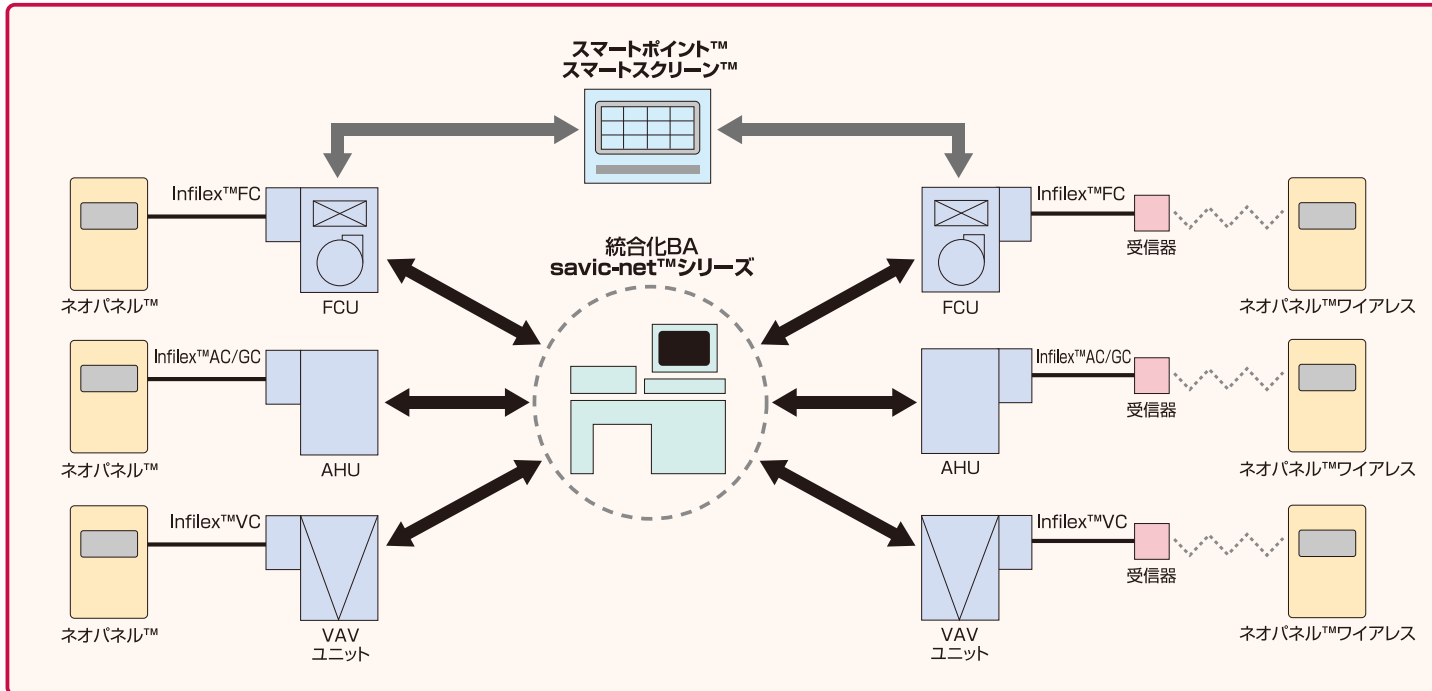

ベイルピンク

特長

- ワイヤレス通信もお選びいただけます。
- 空調の入/切や温度設定はもちろん、風量変更から室温表示まで、これ1台で行えます。
- 照明スイッチプレートと同形のすっきりしたデザイン。薄型・コンパクトですので、どのような室内にもよく合います。
- 各種の操作状況などを、見やすい液晶画面で表示します。
- 室内タイプに合わせて、全9色の豊富なカラーバリエーションからお好みに選べます。
- 施工・取付は至って簡単。工事の省力化が図れます。

① 外気温度/降雨状態表示

室内にいなから外気温度や降雨状態を確認できますので、お出かけの際に役立ちます。

② °F表示

温度の単位を°C(摂氏)から°F(華氏)に切り替えることも可能です。ホテルなどで外国人のお客様が使用されるときに喜ばれます。

③ タイマー延長

センター装置から設定されたタイムスケジュールを延長することもできますので、残業時などの空調にも対応できます。

■システム構成図

■製品仕様

項目	仕様	
	ネオパネル	ネオパネルワイヤレス
使用環境条件	温度:0~40℃ 湿度:10~75%RH(ただし結露しないこと) 振動:3.2m/s ² (0.33G) MAX (10~150Hz)	
電源	DC7~12V(コントローラより供給)	DC3V(リチウム電池より供給)
要部材料	本体・取付ベース・キー:ABS樹脂 シート:ポリカーボネート	
色	オフホワイト(標準色)、ペイルピンク、ペイルイエロー、ダークブラウン、 ダークシルバー、シルバー、ダークゴールド、ウォームホワイト、パールホワイト	
質量	80g	250g
設定レンジ	15~30℃(ただしコントローラにて設定上下限の指定が可能)	
温度検出素子	サーミスタ	
取付	壁面設置(アウトレットボックス1ヶ用を使用)	ネジ止め、マグネット
操作機能	●機器発停(ON/OFF) ●温度設定 ●風量切替(L/M/H/AUTO) ●延長運転 ●表示切替 ●温度単位切替	
表示機能	●機器運転状態(ON/OFF) ●設定温度 ●風量(L/M/H/AUTO) ○外気温度 ○室内温度 ○降雨中	
配線	LAN用ケーブル EIA-568準拠 (カテゴリ-3,5)φ0.5×4P	なし
接続可能 コントローラ	InfilexVC, InfilexFC, InfilexAC, InfilexGC	HRC(W7118B)

■外形寸法

安全上のご注意

- 取付/接続/ご使用前に、仕様・取扱説明書を必ずお読みください。
- 取付/接続は、安全のため計装工事の専門の技術者を有する人が行ってください。

*ネオパネル、スマートスクリーン、スマートポイント、savic-net、Infilexはアズビル株式会社の商標です。

[ご注意]この資料の記載内容は、お断りなく変更する場合がありますのでご了承ください。

アズビル株式会社 ビルシステムカンパニー