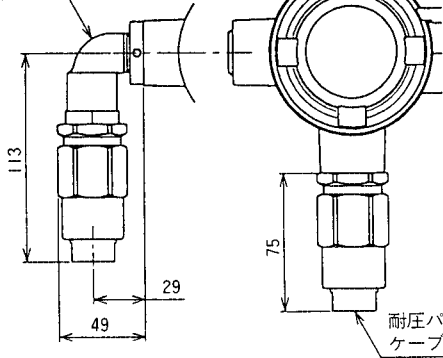

## ■特長

広角メータ (指示部: 240°) 採用で、より見やすくなりました。

## ■仕様

	項目	仕様
機器仕様	入力信号	アナログ (4~20mA DC)
	内部抵抗	10Ω
	表示	240° 広角度指示計 スケールは0~100%が標準
構造	材質	ハウジング材質: アルミニウム合金 取付けブラケット: SPCC (溶融亜鉛メッキ) Uボルト/ナット: SUS304/SUS304
	ケース構造	一般形 ・防水防塵構造 JIS C0920 防浸形, NEMA3および4X JIS F8001 第2種浸水形, IEC IP67 防爆形 ・TIS 耐圧防爆構造 Exd IIC T6 (ただし、弊社標準指定耐圧パッキンアダプタ使用)
	塗装	アクリル焼付塗装 (一般形)
	塗装色	本体部: ライトベージュ (マンセル 4Y7.2/1.3) カバー部: ダークベージュ (マンセル 10YR4.7/0.5)
設置	使用温度範囲	一般形 ・正常動作範囲 -10~+60℃ ・限界動作範囲 -40~+85℃ ・輸送保管条件 -50~+85℃ 耐圧防爆形 ・正常動作範囲 -10~+60℃ ・限界動作範囲 -20~+60℃
	使用湿度範囲	正常動作範囲 5~100%RH
仕様	電気コンジット接続	G $\frac{1}{2}$ めねじ
	取付け	水平または垂直の2Bパイプに取付け
	質量	2.3kg
	精度	±1.5%FS
性能	温度特性	±1.5%FS/25℃±25℃ -10~0℃および50~60℃で±1.0%FS/10℃

## 形番構成

基礎形番	本体形式	目盛形式	本体構造	塗装	防爆エルボ	アダプタ	内容
NWA300							現場形アナログメータ
	-1						横形
	-2						縦形
		M					0~100%等分目盛
		G					その他の目盛
			X				本体一般形
			1				TIIS 耐圧防爆形 <sup>(注)</sup>
				X			標準塗装
				A			防食塗装(アクリル焼付, Y138A)
				B			重防食塗装(エポキシ焼付, Y138B)
				D			シルバー防食塗装(アクリル焼付, Y138D)
					X		なし
					1		耐圧防爆ユニバーサル・エルボ(SUS304製G $\frac{1}{2}$ )1個
						X	なし
						1	耐圧パッキン式アダプタ(G $\frac{1}{2}$ )1個
						2	耐圧パッキン式アダプタ(G $\frac{1}{2}$ )2個

注) TIIS 耐圧防爆形の場合は  
必ずアダプタを選択して下さい。

エルボ付き  
耐圧パッキン式  
ケーブルアダプタ

横形取付け

縦形取付け

接続端子配置図

図.1 外形寸法図

---