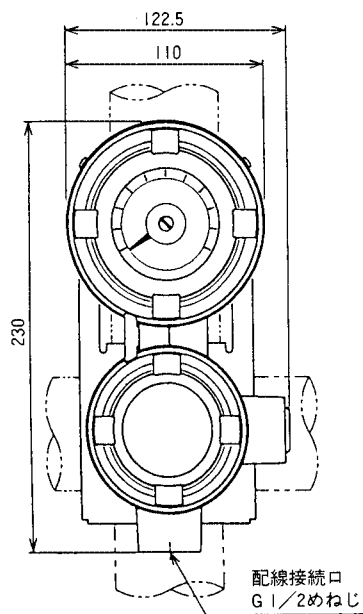

## ■特長

広角メータ (指示部: 240°) 採用で、より見やすくなりました。

## ■仕様

	項目	仕様
機器仕様	入力信号	アナログ (4~20mA DC)
	内部抵抗	10Ω
	表示	240° 広角度指示計 スケールは0~100%が標準
構造	材質	ハウジング材質: アルミニウム合金 取付けブラケット: SPCC (溶融亜鉛メッキ) Uボルト/ナット: SUS304/SUS304
	ケース構造	一般形 ・防水防塵構造 JIS C0920 防浸形, NEMA3および4X JIS F8001 第2種浸水形, IEC IP67 防爆形 ・TIS 耐圧防爆構造 Exd IIC T6 (ただし、弊社標準指定耐圧パッキンアダプタ使用)
	塗装	アクリル焼付塗装 (一般形)
	塗装色	本体部: ライトベージュ (マンセル 4Y7.2/1.3) カバー部: ダークベージュ (マンセル 10YR4.7/0.5)
設置	使用温度範囲	一般形 ・正常動作範囲 -10~+60℃ ・限界動作範囲 -40~+85℃ ・輸送保管条件 -50~+85℃ 耐圧防爆形 ・正常動作範囲 -10~+60℃ ・限界動作範囲 -20~+60℃
	使用湿度範囲	正常動作範囲 5~100%RH
仕様	電気コンジット接続	G $\frac{1}{2}$ めねじ
	取付け	水平または垂直の2Bパイプに取付け
	質量	2.3kg
	精度	±1.5%FS
性能	温度特性	±1.5%FS/25℃±25℃ -10~0℃および50~60℃で±1.0%FS/10℃

## 形番構成

基礎形番	本体形式	目盛形式	本体構造	塗装	防爆エルボ	アダプタ	内容
NWA300							現場形アナログメータ
	-1						横形
	-2						縦形
		M					0~100%等分目盛
		G					その他の目盛
			X				本体一般形
			1				TIIS 耐圧防爆形 <sup>(注)</sup>
				X			標準塗装
				A			防食塗装(アクリル焼付, Y138A)
				B			重防食塗装(エポキシ焼付, Y138B)
				D			シルバー防食塗装(アクリル焼付, Y138D)
					X		なし
					1		耐圧防爆ユニバーサル・エルボ(SUS304製G $\frac{1}{2}$ )1個
						X	なし
						1	耐圧パッキン式アダプタ(G $\frac{1}{2}$ )1個
						2	耐圧パッキン式アダプタ(G $\frac{1}{2}$ )2個

注) TIIS 耐圧防爆形の場合は  
必ずアダプタを選択して下さい。

エルボ付き  
耐圧パッキン式  
ケーブルアダプタ

横形取付け

縦形取付け

接続端子配置図

図.1 外形寸法図

---