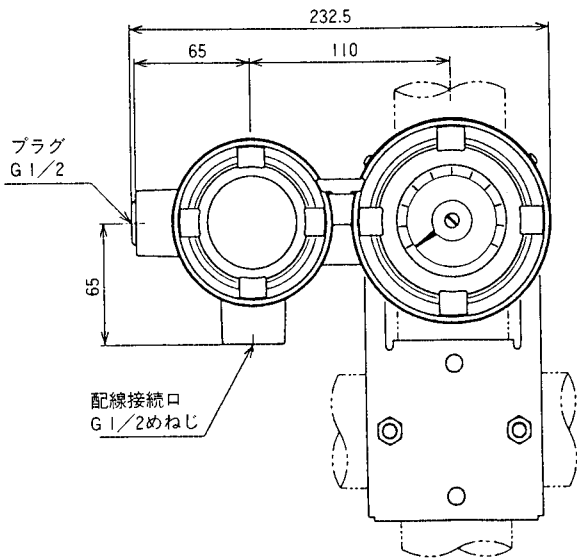

## ■特長

広角メータ (指示部: 240°) 採用で、より見やすくなりました。

## ■仕様

	項目	仕様
機器仕様	入力信号	アナログ (4~20mA DC)
	内部抵抗	10Ω
	表示	240° 広角度指示計 スケールは0~100%が標準
構造	材質	ハウジング材質: アルミニウム合金 取付けブラケット: SPCC (溶融亜鉛メッキ) Uボルト/ナット: SUS304/SUS304
	ケース構造	一般形 ・防水防塵構造 JIS C0920 防浸形, NEMA3および4X JIS F8001 第2種浸水形, IEC IP67 防爆形 ・TIS 耐圧防爆構造 Exd IIC T6 (ただし、弊社標準指定耐圧パッキンアダプタ使用)
	塗装	アクリル焼付塗装 (一般形)
	塗装色	本体部: ライトベージュ (マンセル 4Y7.2/1.3) カバー部: ダークベージュ (マンセル 10YR4.7/0.5)
設置	使用温度範囲	一般形 ・正常動作範囲 -10~+60℃ ・限界動作範囲 -40~+85℃ ・輸送保管条件 -50~+85℃ 耐圧防爆形 ・正常動作範囲 -10~+60℃ ・限界動作範囲 -20~+60℃
	使用湿度範囲	正常動作範囲 5~100%RH
仕様	電気コンジット接続	G $\frac{1}{2}$ めねじ
	取付け	水平または垂直の2Bパイプに取付け
	質量	2.3kg
	精度	±1.5%FS
性能	温度特性	±1.5%FS/25℃±25℃ -10~0℃および50~60℃で±1.0%FS/10℃

## 形番構成

基礎形番	本体形式	目盛形式	本体構造	塗装	防爆エルボ	アダプタ	内容
NWA300							現場形アナログメータ
	-1						横形
	-2						縦形
		M					0~100%等分目盛
		G					その他の目盛
			X				本体一般形
			1				TIIS 耐圧防爆形 <sup>(注)</sup>
				X			標準塗装
				A			防食塗装(アクリル焼付, Y138A)
				B			重防食塗装(エポキシ焼付, Y138B)
				D			シルバー防食塗装(アクリル焼付, Y138D)
					X		なし
					1		耐圧防爆ユニバーサル・エルボ(SUS304製G $\frac{1}{2}$ )1個
						X	なし
						1	耐圧パッキン式アダプタ(G $\frac{1}{2}$ )1個
						2	耐圧パッキン式アダプタ(G $\frac{1}{2}$ )2個

注) TIIS 耐圧防爆形の場合は  
必ずアダプタを選択して下さい。

エルボ付き  
耐圧パッキン式  
ケーブルアダプタ

横形取付け

縦形取付け

接続端子配置図

図.1 外形寸法図

---