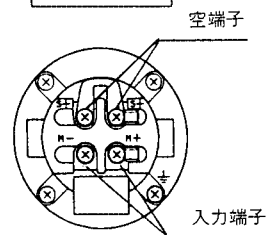

## ■仕様

	項目	仕様
機器仕様	入力信号	アナログ (4~20mA DC)
	内部抵抗	10Ω
	表示	240° 広角度指示計 スケールは0~100%が標準
構造	材質	ハウジング材質: アルミニウム合金 取付けブラケット: SPCC (溶融亜鉛メッキ) Uボルト/ナット: SUS304/SUS304
	ケース構造	一般形 ・防水防塵構造 JIS C0920 防浸形, NEMA3および4X JIS F8001 第2種浸水形, IEC IP67 防爆形 ・TIS 耐圧防爆構造 Exd IIC T6 (ただし、弊社標準指定耐圧パッキンアダプタ使用)
	塗装	アクリル焼付塗装 (一般形)
	塗装色	本体部: ライトベージュ (マンセル 4Y7.2/1.3) カバー部: ダークベージュ (マンセル 10YR4.7/0.5)
設置	使用温度範囲	一般形 ・正常動作範囲 -10~+60℃ ・限界動作範囲 -40~+85℃ ・輸送保管条件 -50~+85℃ 耐圧防爆形 ・正常動作範囲 -10~+60℃ ・限界動作範囲 -20~+60℃
	使用湿度範囲	正常動作範囲 5~100%RH
仕様	電気コンジット接続	G $\frac{1}{2}$ めねじ
	取付け	水平または垂直の2Bパイプに取付け
	質量	2.3kg
	精度	±1.5%FS
性能	温度特性	±1.5%FS/25℃±25℃ -10~0℃および50~60℃で±1.0%FS/10℃

注) TIIS 耐圧防爆形の場合は  
必ずアダプタを選択して下さい。

エルボ付き  
耐圧パッキン式  
ケーブルアダプタ

横形取付け

縦形取付け

接続端子配置図

図.1 外形寸法図

---