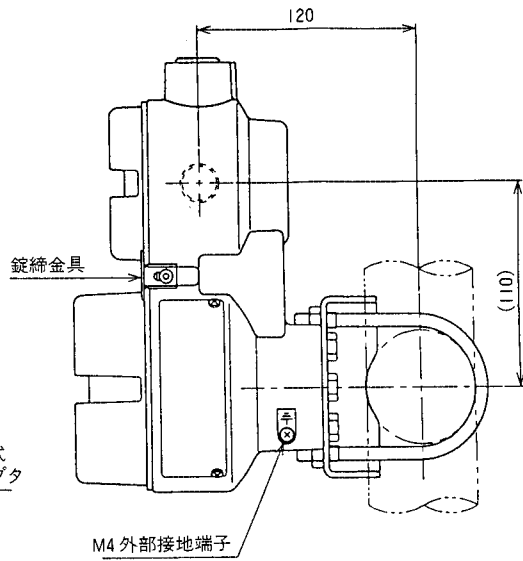

エルボ付き
耐圧パッキン式
ケーブルアダプタ