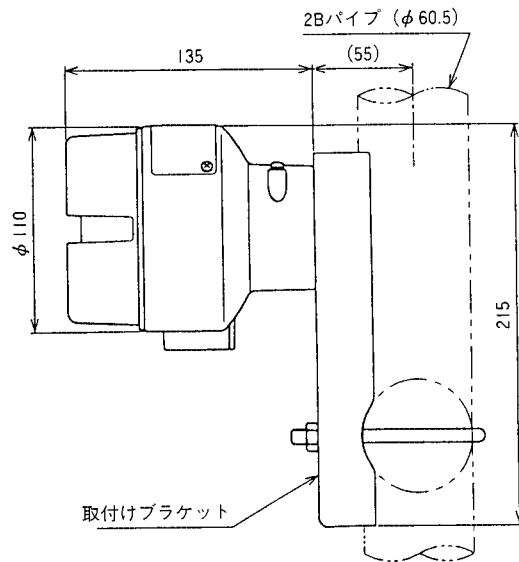

## ■特長

広角メータ (指示部: 240°) 採用で、より見やすくなりました。

## ■仕様

	項目	仕様
機器仕様	入力信号	アナログ (4~20mA DC)
	内部抵抗	10Ω
	表示	240° 広角度指示計 スケールは0~100%が標準
構造	材質	ハウジング材質: アルミニウム合金 取付けブラケット: SPCC (溶融亜鉛メッキ) Uボルト/ナット: SUS304/SUS304
	ケース構造	一般形 ・防水防塵構造 JIS C0920 防浸形, NEMA3および4X JIS F8001 第2種浸水形, IEC IP67 防爆形 ・TIS 耐圧防爆構造 Exd IIC T6 (ただし、弊社標準指定耐圧パッキンアダプタ使用)
	塗装	アクリル焼付塗装 (一般形)
	塗装色	本体部: ライトベージュ (マンセル 4Y7.2/1.3) カバー部: ダークベージュ (マンセル 10YR4.7/0.5)
設置	使用温度範囲	一般形 ・正常動作範囲 -10~+60℃ ・限界動作範囲 -40~+85℃ ・輸送保管条件 -50~+85℃ 耐圧防爆形 ・正常動作範囲 -10~+60℃ ・限界動作範囲 -20~+60℃
	使用湿度範囲	正常動作範囲 5~100%RH
仕様	電気コンジット接続	G $\frac{1}{2}$ めねじ
	取付け	水平または垂直の2Bパイプに取付け
	質量	2.3kg
	精度	±1.5%FS
性能	温度特性	±1.5%FS/25℃±25℃ -10~0℃および50~60℃で±1.0%FS/10℃

## 形番構成

基礎形番	本体形式	目盛形式	本体構造	塗装	防爆エルボ	アダプタ	内容
NWA300							現場形アナログメータ
	-1						横形
	-2						縦形
		M					0~100%等分目盛
		G					その他の目盛
			X				本体一般形
			1				TIIS 耐圧防爆形 <sup>(注)</sup>
				X			標準塗装
				A			防食塗装(アクリル焼付, Y138A)
				B			重防食塗装(エポキシ焼付, Y138B)
				D			シルバー防食塗装(アクリル焼付, Y138D)
					X		なし
					1		耐圧防爆ユニバーサル・エルボ(SUS304製G $\frac{1}{2}$ )1個
						X	なし
						1	耐圧パッキン式アダプタ(G $\frac{1}{2}$ )1個
						2	耐圧パッキン式アダプタ(G $\frac{1}{2}$ )2個

注) TIIS 耐圧防爆形の場合は  
必ずアダプタを選択して下さい。

エルボ付き  
耐圧パッキン式  
ケーブルアダプタ

横形取付け

縦形取付け

接続端子配置図

図.1 外形寸法図

---